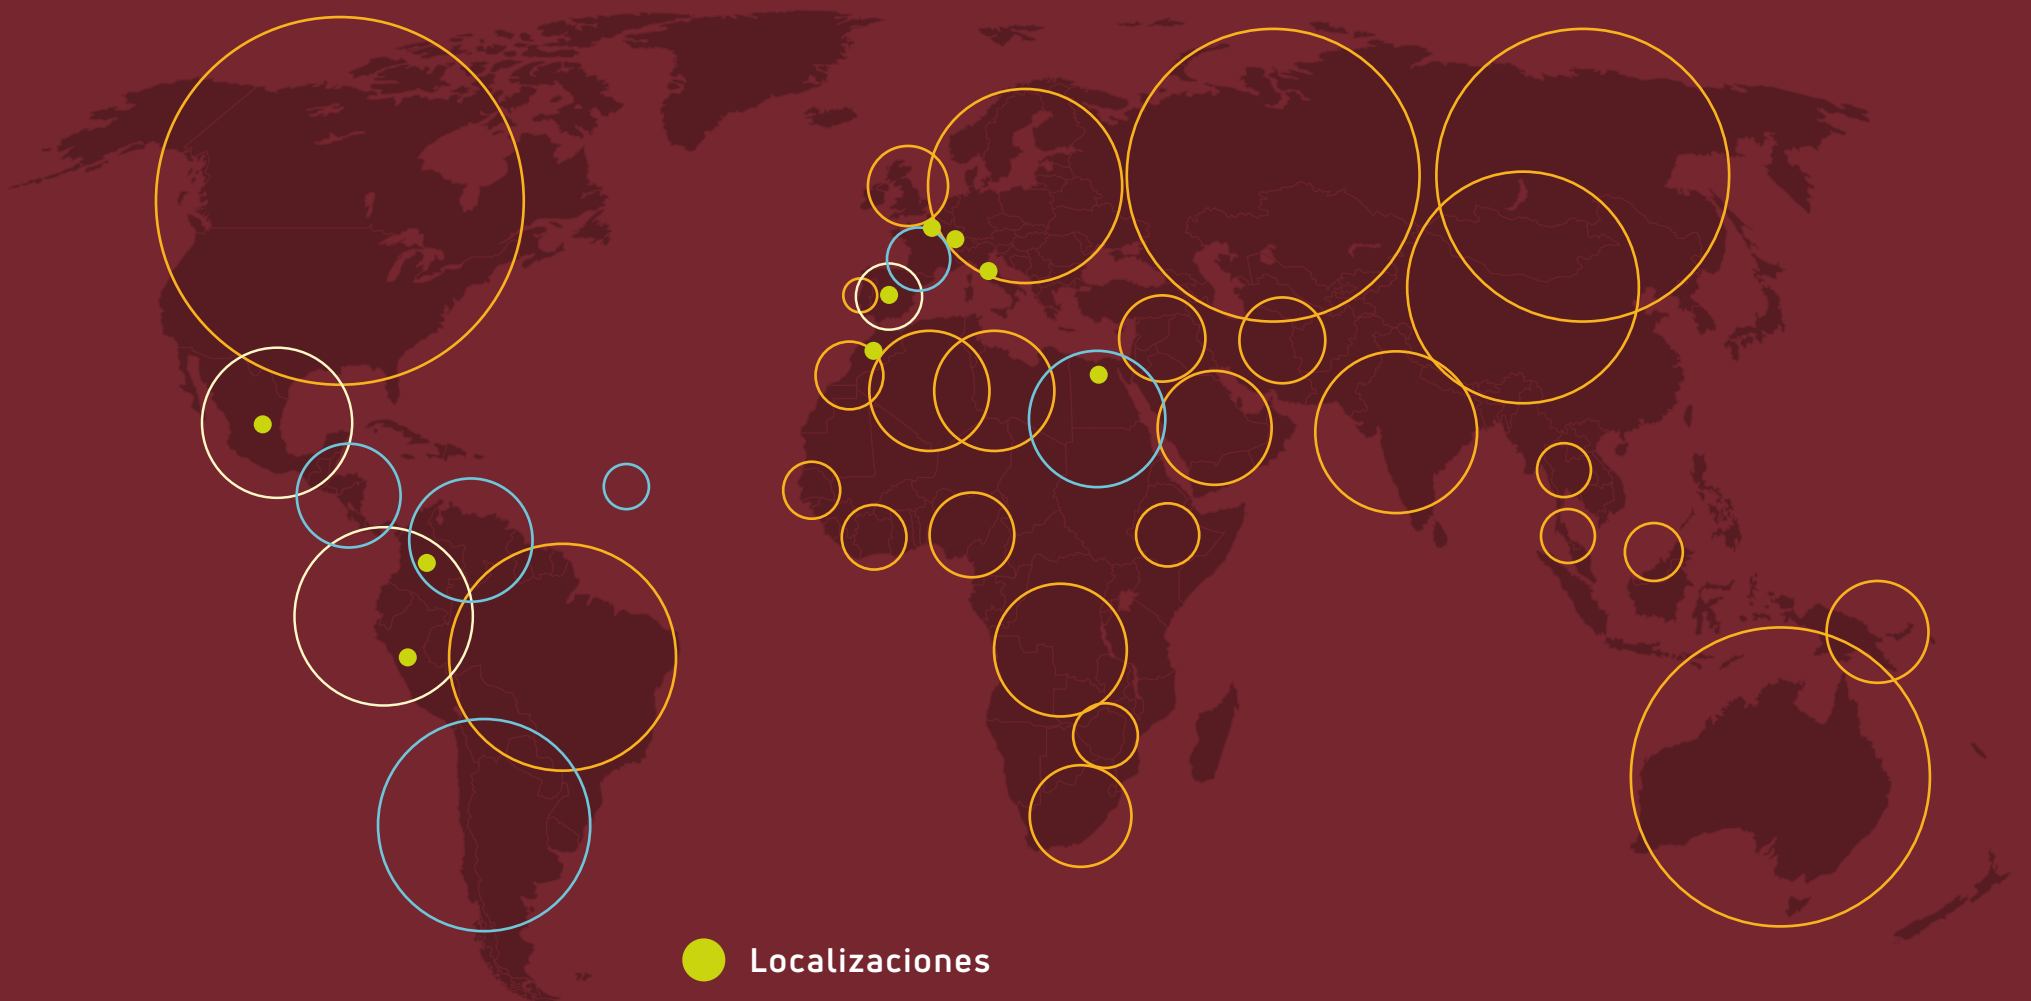

Siempre estamos contigo

<https://www.iberu.edu.co/estudiantes-tu-plan-de-acompanamiento/>

<https://www.iberu.edu.co/experiencia-al-estudiante/>

Planeta Formación y Universidades

IBERO forma parte de Planeta Formación y Universidades, la red internacional de educación superior de Grupo Planeta. Cuenta con veintidós instituciones educativas en España, Andorra, Francia, Italia, Norte de África, Estados Unidos y Colombia. Cada año más de 100.000 estudiantes procedentes de 114 nacionalidades distintas, se forman a través de sus escuelas de negocios, universidades, escuelas superiores especializadas y centros de formación profesional.

Campus Planeta Formación y Universidades – Avda. Josep Tarradellas i Joan 171-177, L'Hospitalet de Llobregat (Barcelona)

El mundo es tuyo

+100.000

estudiantes
activos
...

27

países de
nuestra red
de socios
...

105

acuerdos con
universidades
y escuelas
de negocio
...

- Barcelona
- Lausana
- Bogotá
- Valencia
- El cairo
- Ginebra
- Madrid
- Roma
- Lima
- París
- Rabat
- México DF

Estudiantes ○ +5.000 ○ 1.000 / 5.000 ○ -1.000